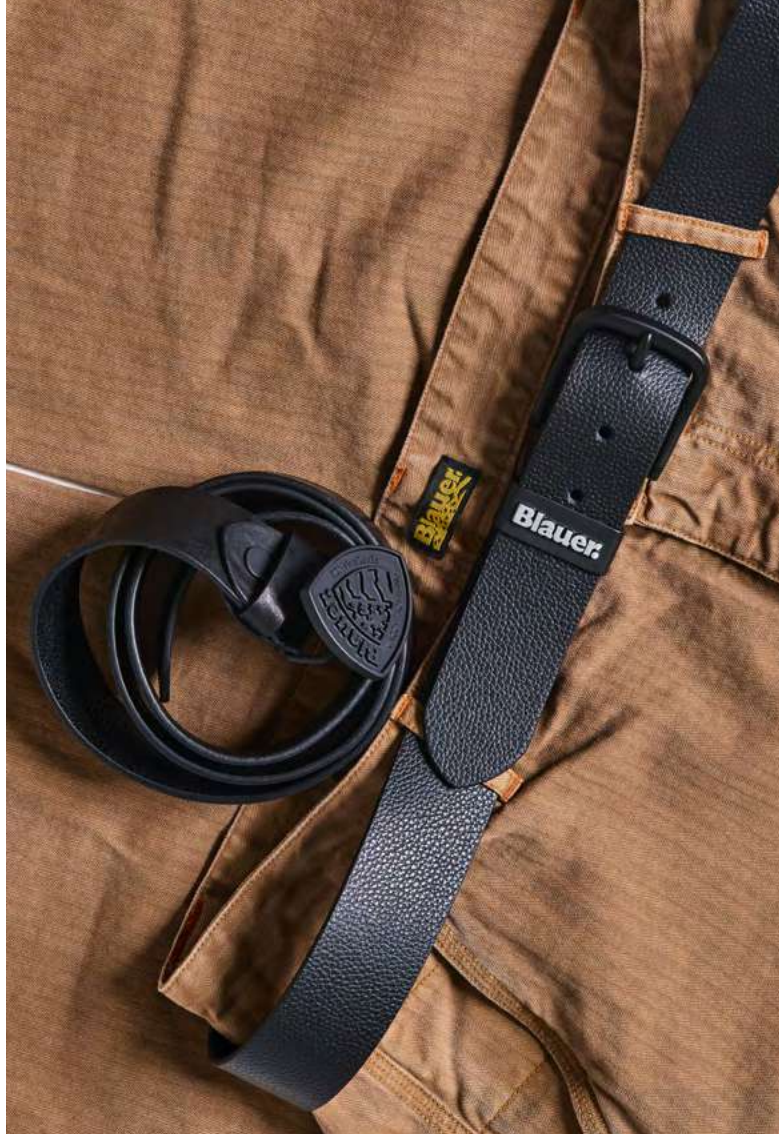

MADE IN ITALY

Cinture in vera pelle MADE IN ITALY. Ogni preferenza trova la sua espressione in un'interpretazione unica che spazia dalla versione classica alla più originale. La nostra vasta collezione è in grado di soddisfare appieno ogni stile.

Genuine leather belts MADE IN ITALY. Every preference finds its expression in a unique interpretation ranging from classic to more original versions. Our extensive collection truly caters to every style.

SIZE: 95 - 100 - 105 - 110 CM